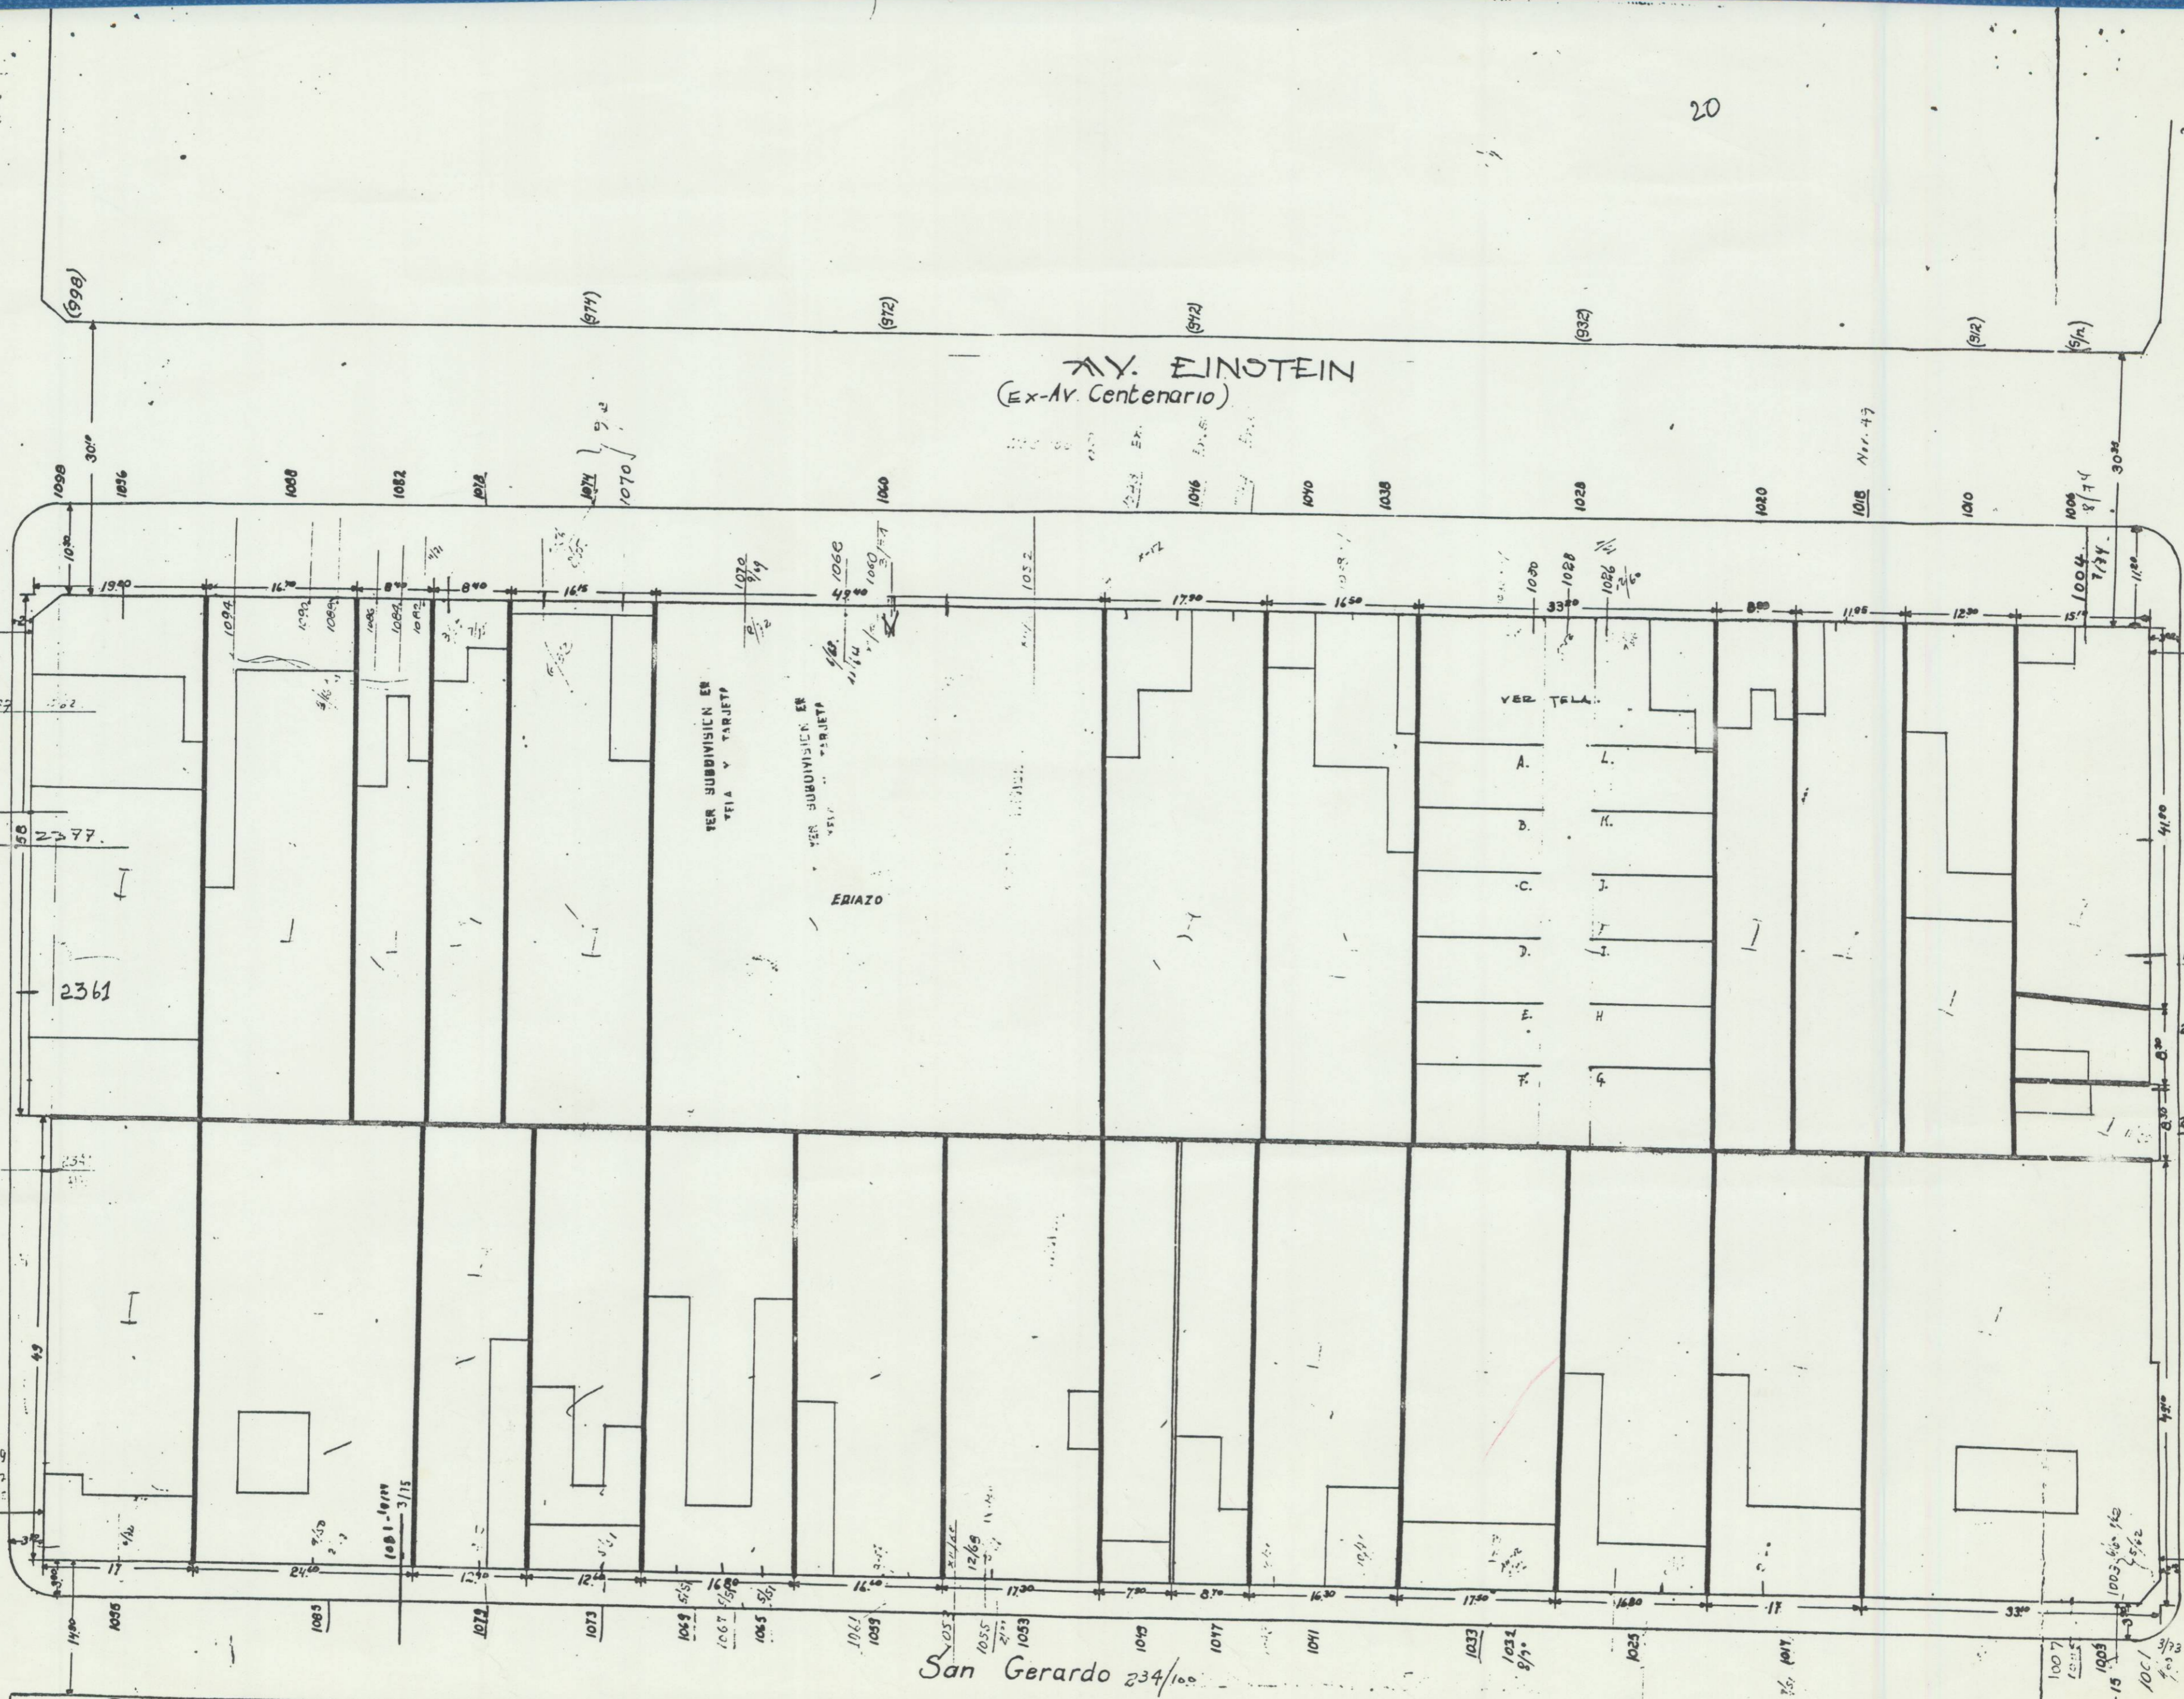

AV. EINSTEIN
(Ex-Av. Centenario)

Guintra
106/100

San Gerardo 234/100

Conquista

SECTOR 15 Norte MANZANA 27
 ESCALA: 1:500
 SUPERFICIE 25 114.00 m²

Galvanon
 MENSURADOR
[Signature]
 DIBUJANTE
 JEFE DE CATASTRO
 Stgo. 30 de Enero 1940